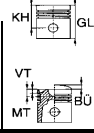

MODEL / ENGINE

YEAR

Dia.
CYL

SM-REF

SM-REF.

Piston
Dia.

SM-REF.

SM-REF.

SKODA

Fabia 1.4i 16V

Octavia 1.4i 16V

Eng. AUA / AUB / AXP / BBY

Eng. BBZ

1390 ccm

55-74 kW 75-101 PS

99-07
00-13

76,51
4

28,92
-
-2,2/-2,7
-2
58,5
-
MØ=62
-

17
x
52

1,20
1,50
2,50

795077-00-4
910 Nit IF S
931 P
3PC Cr

795077-50-4

805033-00-4

805033-50-4