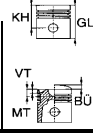

MODEL / ENGINE

YEAR

Dia.
CYL

SM-REF

SM-REF.

Piston
Dia.

SM-REF.

SM-REF.

BMW

535i / M 535i
535i / M 535i
635 CSi
745i
735i / iL
735i
Eng. M30 B34 / M30 B35
3430 ccm
136-185 kW (185-220 PS)

85-87
88-95
85-90
83-86
86-92
85-86

92,00
6

1,50
2,00
3,50

NEW
790715-00-6
910 IF CR S
931
947 EX Cr