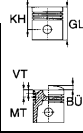

MODEL / ENGINE

YEAR

Dia.
CYL

KH GL
VT BU
MT

Ø x L

SM-REF

SM-REF.

Piston
Dia.

SM-REF.

SM-REF.

NISSAN

Tiida / Lafesta / Cube
Versa / Sentra
Eng. MR18DE / MR20DE
1797/1999 ccm

84,00

1,20 910 IF Nit S
1,20 931 Cr
2,00 3PC Cr

NEW
799229-00-4